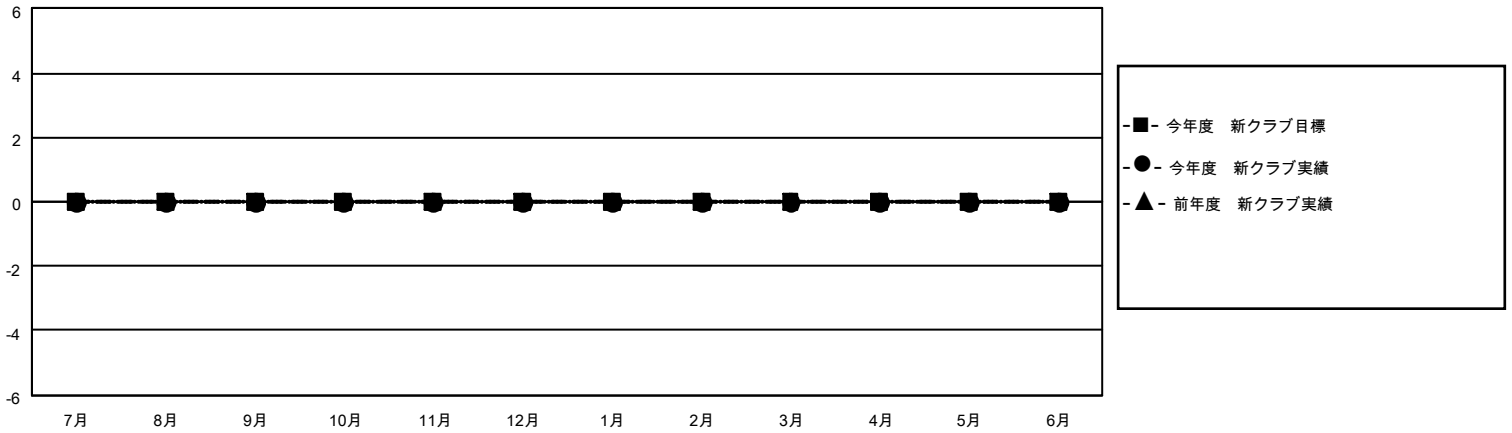

MONTHLY MEMBERSHIP PROGRESS REPORT

地域 JAPAN

District 336 D

Results as of: 4/30/2021

クラブ			
結果：2020-2021			
四半期	新クラブ目標	新クラブ	解散クラブ
7月/8月/9月	0	0	0
10月/11月/12月	0	0	0
1月/2月/3月	0	0	0
4月/5月/6月	0	0	0

名			
結果：2020-2021			
四半期	会員純増目標	会員増強実績	退会者(転籍を含む)実際
7月/8月/9月	10	77	51
10月/11月/12月	10	47	39
1月/2月/3月	10	27	54
4月/5月/6月	10	17	12

新クラブ目標及び実績累計

会員目標及び実績累計

解散クラブ: 0	63 CLUBS OF 88 一名以上の新会員を登録	男女別 男性 2,485 (87.75%) 女性 347 (12.25%)
退会者 物故会員 17 クラブ解散 0 その他 139 合計 156	会員累計データを見るには、ここをクリック	世帯主/家族会員合計 292 国際会費半額の家族会員 135