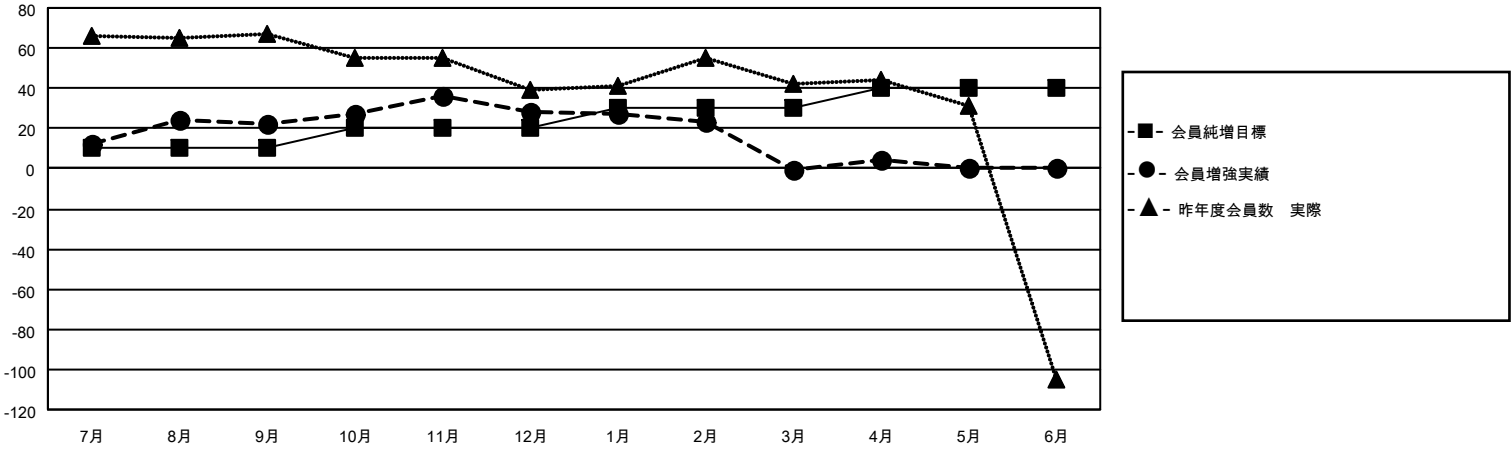

MONTHLY MEMBERSHIP PROGRESS REPORT

地域 JAPAN

District 336 D

Results as of: 4/30/2021

クラブ			
結果：2020-2021			
四半期	新クラブ目標	新クラブ	解散クラブ
7月/8月/9月	0	0	0
10月/11月/12月	0	0	0
1月/2月/3月	0	0	0
4月/5月/6月	0	0	0

名			
結果：2020-2021			
四半期	会員純増目標	会員増強実績	退会者(転籍を含む)実際
7月/8月/9月	10	77	51
10月/11月/12月	10	47	39
1月/2月/3月	10	27	54
4月/5月/6月	10	17	12

新クラブ目標及び実績累計

会員目標及び実績累計

解散クラブ: 0	63 CLUBS OF 88 一名以上の新会員を登録	男女別 男性 2,485 (87.75%) 女性 347 (12.25%)
退会者 物故会員 17 クラブ解散 0 その他 139 合計 156	会員累計データを見るには、ここをクリック	世帯主/家族会員合計 292 国際会費半額の家族会員 135